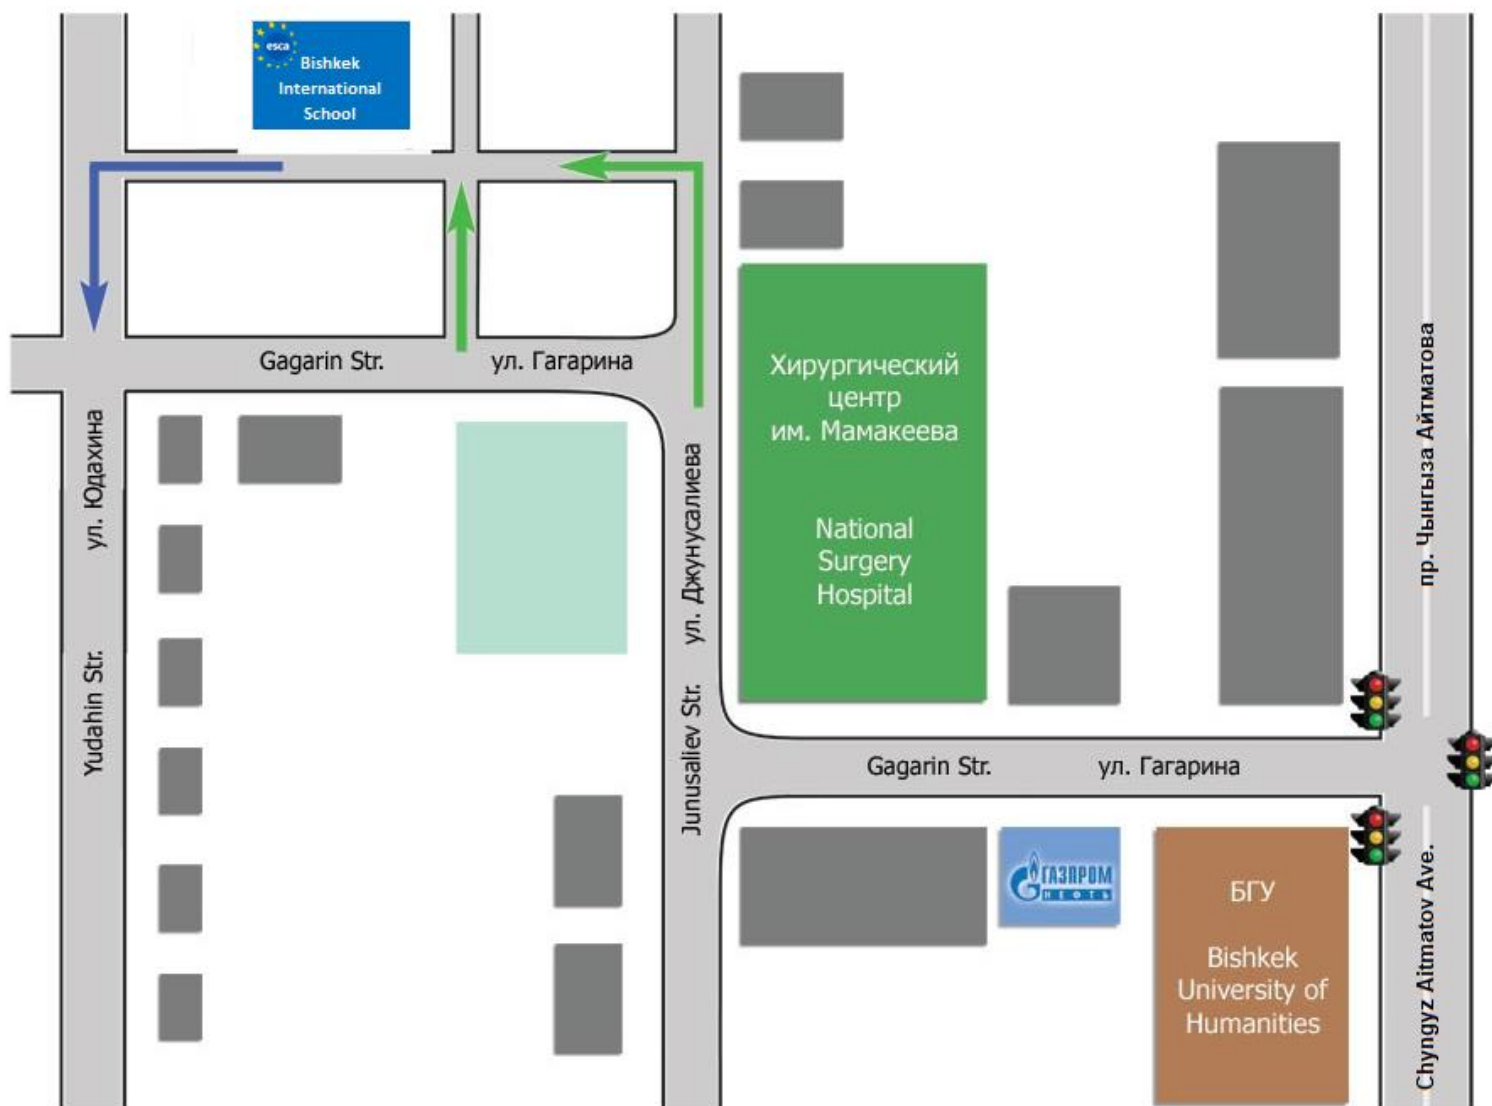

Bishkek International School

67 A Bronirovannaya St.
Bishkek, 720044, Kyrgyzstan
+996 312 214 406
+996 706 200 200
admissions@bis.kg
www.bis.kg

Directions: If you go to South on Chyngyz Aitmatov Ave. towards the mountains, turn right on Gagarin Str. just before Bishkek University of Humanities. Follow the road for 500 meters and the main road then turns to the right alongside the National Surgery Centre where there is a small mosque on the corner of the road. When the main road turns again to the left after 50 meters, do not go left but go straight on down Junusaliev Str., and then take the first road on the left. After 100 meters, you will see BIS on your right.

Директивы: Если вы едите по пр. Чынгыза Айтматова на юг в направлении гор, поверните направо на ул. Гагарина перед Бишкекским Гуманитарным Университетом. Проезжаете 500 метров мимо Национального Хирургического Центра, и затем поворачиваете направо за небольшой мечетью, расположенной на углу. Через 50 метров будет поворот налево - не поворачивайте – продолжайте ехать прямо по ул. Джунусалиева и на первом повороте поверните налево. Через 100 метров вы увидите BIS с правой стороны.